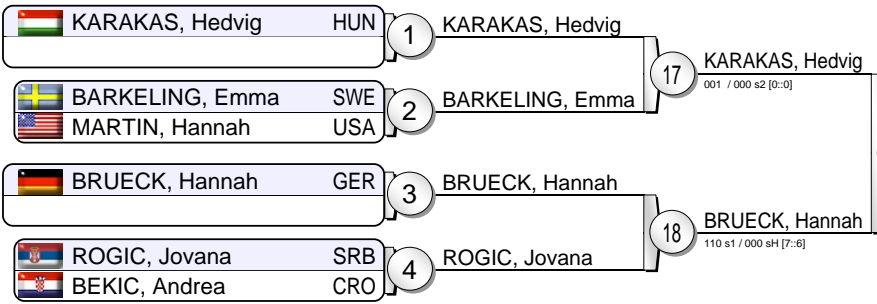

Results

1. KUZYUTINA, Natalia RUS
2. KELMENDI, Majlinda ALB
3. ZIMMERMANN, Susi GER
3. ASAUMI, Sizuka JPN
5. GREBENNIKOVA, Anna RUS
5. BUIOK, Mariia UKR
7. CHYTRA, Lucie CZE
7. UNGUREANU, Elena Monica ROU

World Cup Sofia 2010

(BUL Sofia, 30-31 Jan 2010)

-57 kg

26 Judoka

Pool A

Pool B

Pool C

Pool D