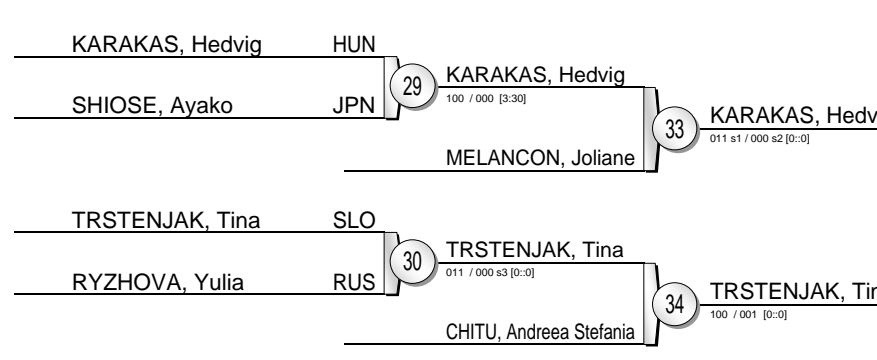

World Cup Sofia 2010

(BUL Sofia, 30-31 Jan 2010)

-57 kg

26 Judoka

Pool A

Pool B

Pool C

Pool D

CAPRIORIU, Corina Oana (ROU) [1:29]

CAPRIORIU, Corina Oana (ROU) [3:1]

Repechage

Results

- CAPRIORIU, Corina Oana ROU
- BRUECK, Hannah GER
- KARAKAS, Hedvig HUN
- TRSTENJAK, Tina SLO
- MELANCON, Joliane CAN
- CHITU, Andreea Stefania ROU
- SHIOSE, Ayako JPN
- RYZHOVA, Yulia RUS