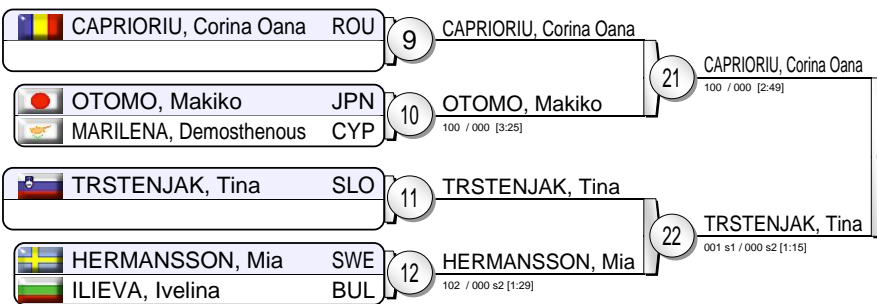

World Cup Sofia 2010

(BUL Sofia, 30-31 Jan 2010)

-57 kg

26 Judoka

Pool A

Pool B

Pool C

Pool D

CAPRIORIU, Corina Oana (ROU) [1:29]

CAPRIORIU, Corina Oana (ROU) [3:1]

Repechage

Results

- CAPRIORIU, Corina Oana ROU
- BRUECK, Hannah GER
- KARAKAS, Hedvig HUN
- TRSTENJAK, Tina SLO
- MELANCON, Joliane CAN
- CHITU, Andreea Stefania ROU
- SHIOSE, Ayako JPN
- RYZHOVA, Yulia RUS