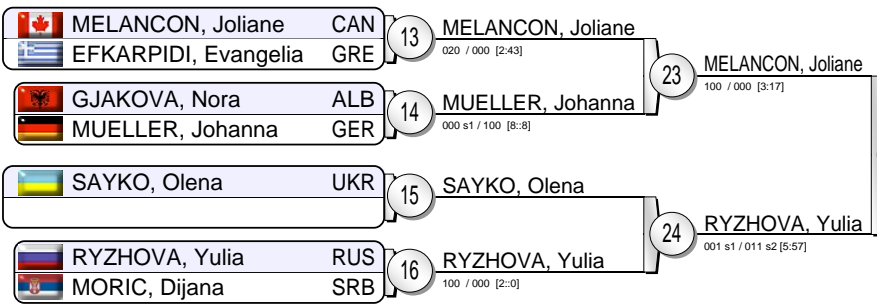

Results

1. KUZYUTINA, Natalia RUS
2. KELMENDI, Majlinda ALB
3. ZIMMERMANN, Susi GER
3. ASAUMI, Sizuka JPN
5. GREBENNIKOVA, Anna RUS
5. BUIOK, Mariia UKR
7. CHYTRA, Lucie CZE
7. UNGUREANU, Elena Monica ROU

World Cup Sofia 2010

(BUL Sofia, 30-31 Jan 2010)

-57 kg

26 Judoka

Pool A

Pool B

Pool C

Pool D

CAPRIORIU, Corina Oana (ROU) [1:29]

CAPRIORIU, Corina Oana (ROU) [3:1]

Repechage

Results

- CAPRIORIU, Corina Oana ROU
- BRUECK, Hannah GER
- KARAKAS, Hedvig HUN
- TRSTENJAK, Tina SLO
- MELANCON, Joliane CAN
- CHITU, Andreea Stefania ROU
- SHIOSE, Ayako JPN
- RYZHOVA, Yulia RUS