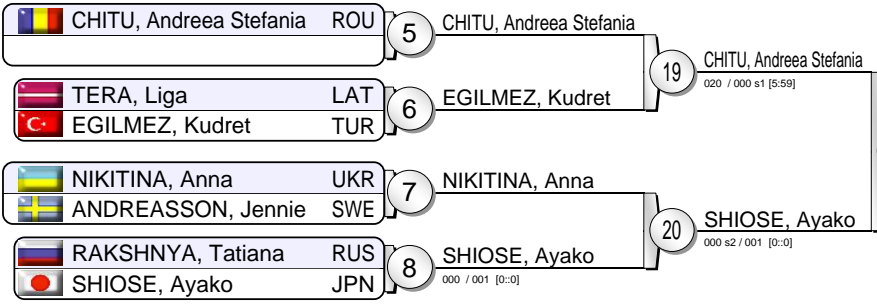

World Cup Sofia 2010

(BUL Sofia, 30-31 Jan 2010)

-57 kg

26 Judoka

Pool A

Pool B

Pool C

Pool D

CAPRIORIU, Corina Oana (ROU) [1:29]

CAPRIORIU, Corina Oana (ROU) [3:1]

Repechage

Results

- CAPRIORIU, Corina Oana ROU
- BRUECK, Hannah GER
- KARAKAS, Hedvig HUN
- TRSTENJAK, Tina SLO
- MELANCON, Joliane CAN
- CHITU, Andreea Stefania ROU
- SHIOSE, Ayako JPN
- RYZHOVA, Yulia RUS