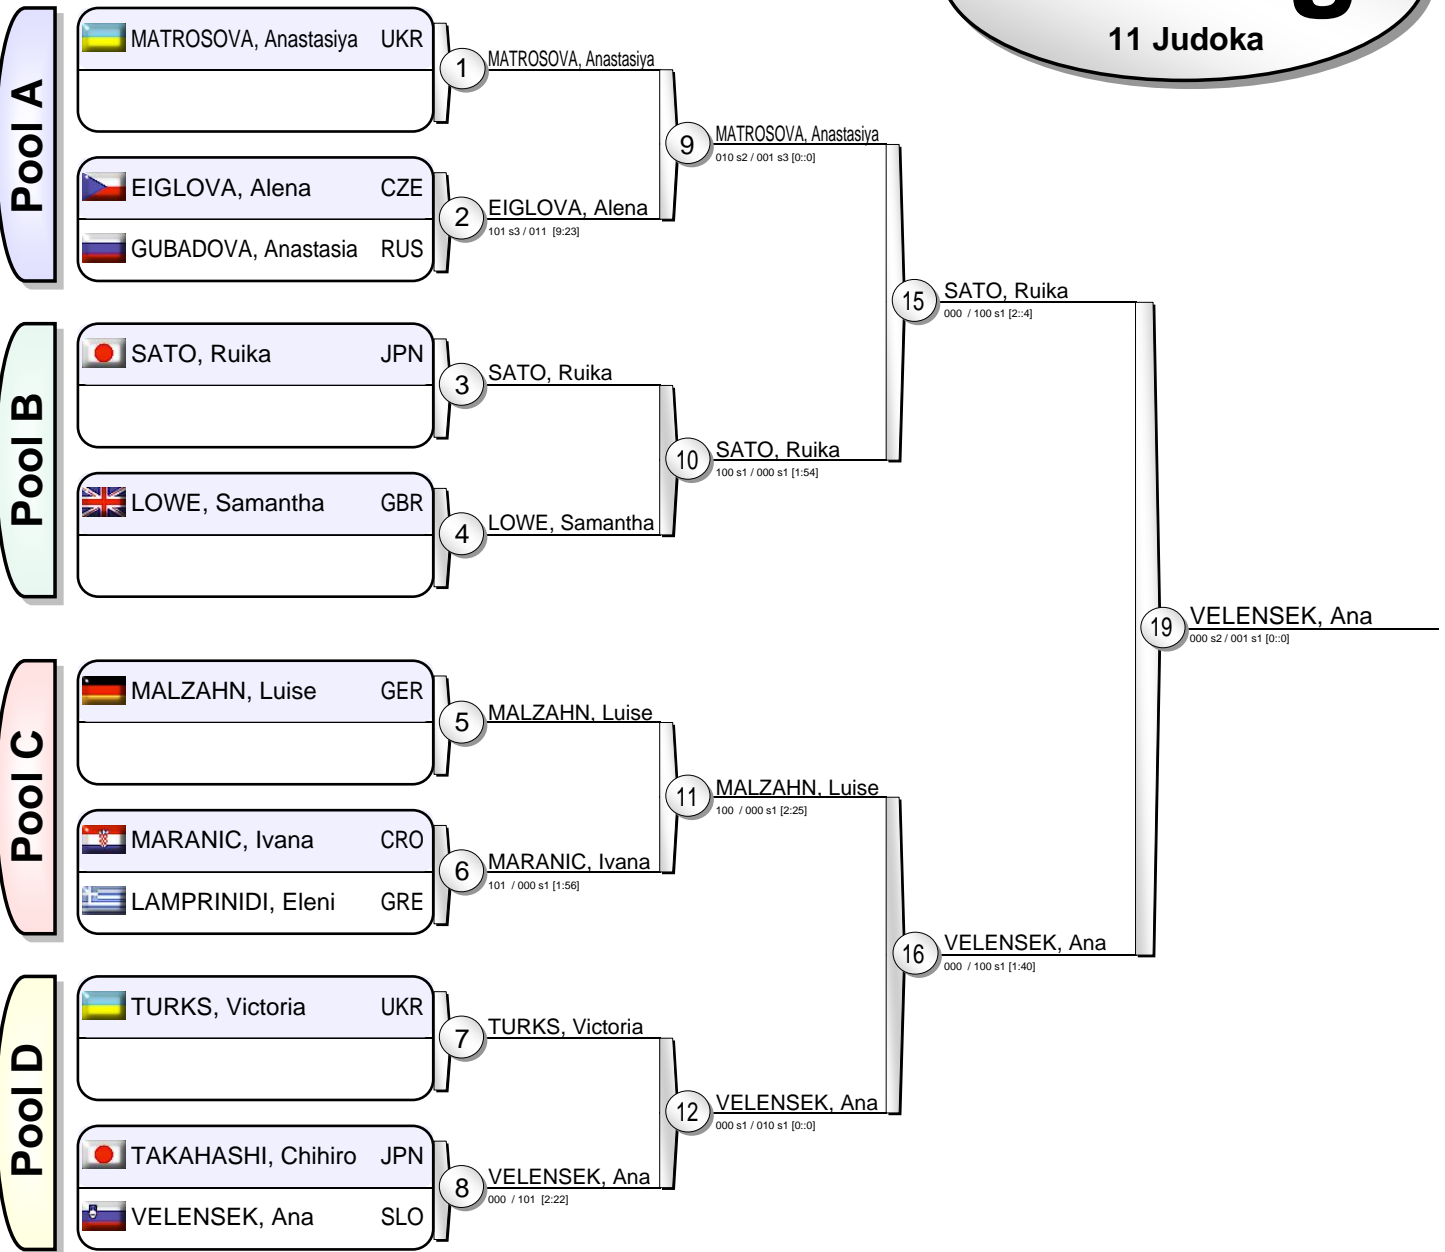

Results

1. KOZAWA, Rina JPN
2. MATSUOKA, Mutsumi JPN
3. SEBALD, Alexandra GER
3. CHEPURINA, Svetlana UKR
5. DIDENKO, Oskana UKR
5. SZABO, Franciska HUN
7. WOZNIAK, Monika POL
7. KORVAL, Ilana FRA

World Cup Sofia 2010

(BUL Sofia, 30-31 Jan 2010)

-70 kg

15 Judoka

Results

1. IMAI, Yuko JPN
2. TACHIMOTO, Haruka JPN
3. SMAL, Nataliya UKR
3. MARZOK, Iljana GER
5. MARIJANOVIC, Kristina CRO
5. GIBBONS, Gemma GBR
7. PUKITE, Evija LAT
7. LISEWSKI, Anne-Kathrin GER

World Cup Sofia 2010

(BUL Sofia, 30-31 Jan 2010)

-78 kg

11 Judoka

Results

1. VELENSEK, Ana (SLO)
2. SATO, Ruika (JPN)
3. MALZAHN, Luise (GER)
3. TURKS, Victoria (UKR)
5. EIGLOVA, Alena (CZE)
5. MATROSOVA, Anastasiya (UKR)
7. LOWE, Samantha (GBR)
7. MARANIC, Ivana (CRO)