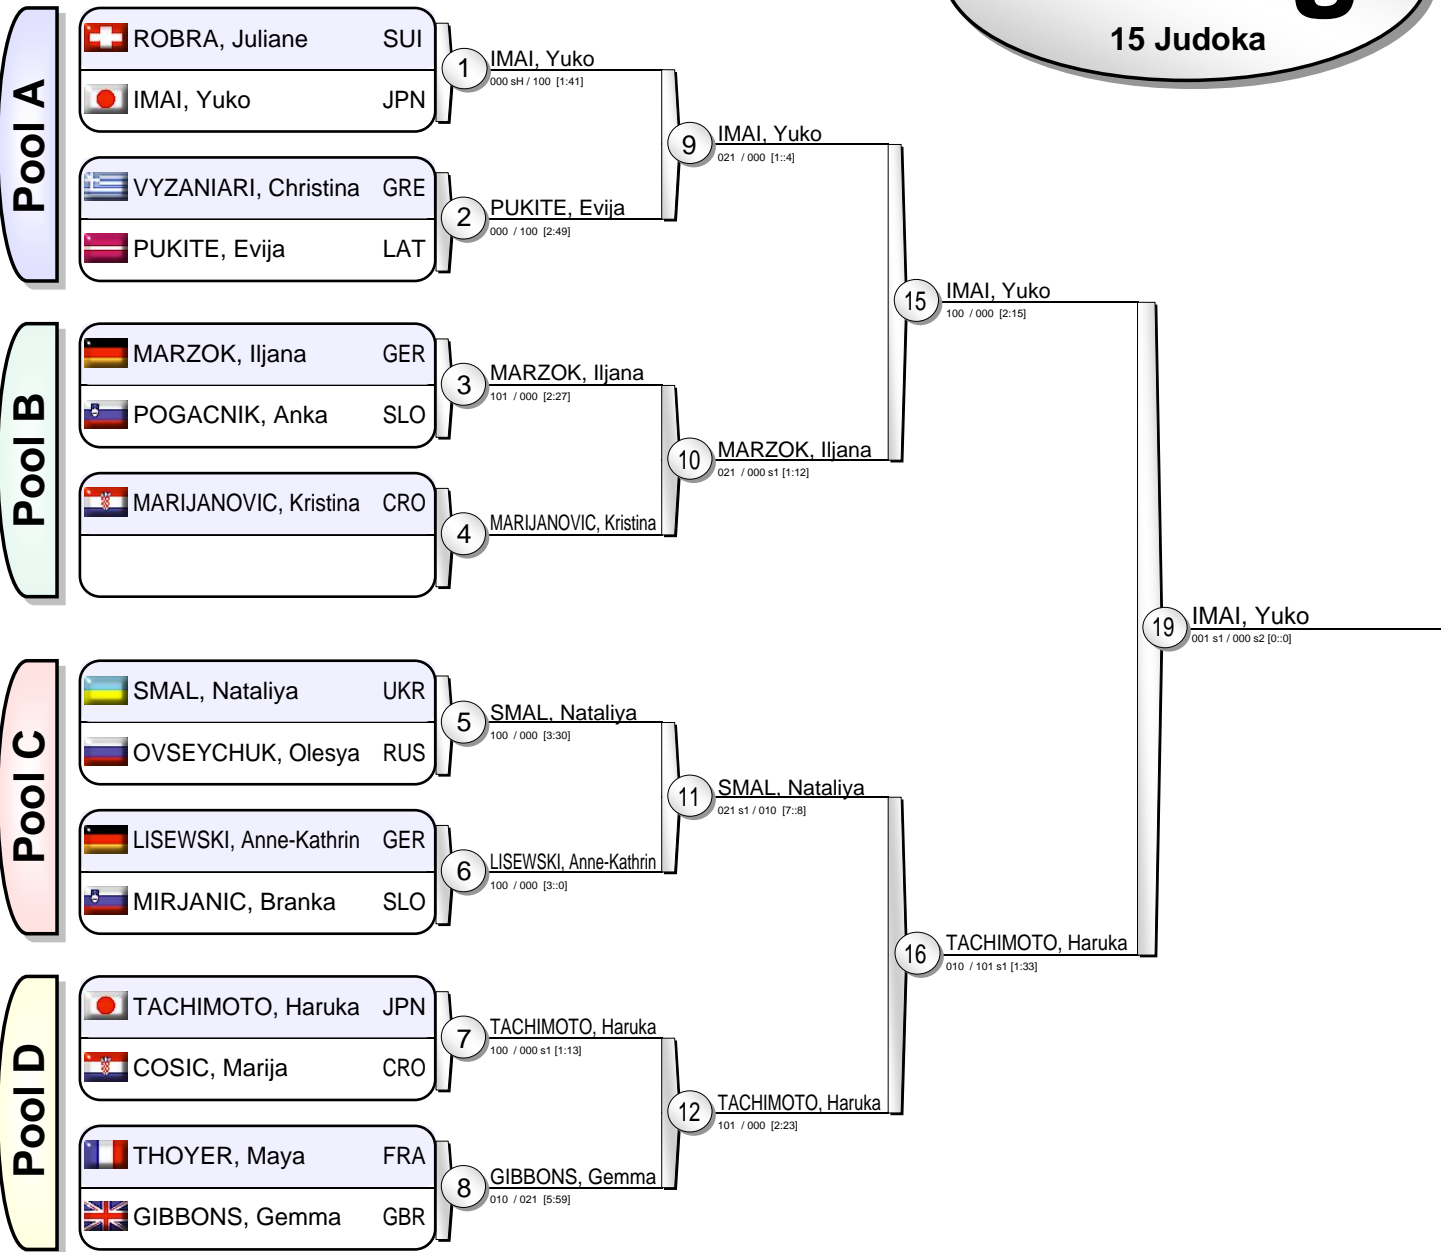

Results

1. KOZAWA, Rina JPN
2. MATSUOKA, Mutsumi JPN
3. SEBALD, Alexandra GER
3. CHEPURINA, Svetlana UKR
5. DIDENKO, Oskana UKR
5. SZABO, Franciska HUN
7. WOZNIAK, Monika POL
7. KORVAL, Ilana FRA

World Cup Sofia 2010

(BUL Sofia, 30-31 Jan 2010)

-70 kg

15 Judoka

Results

1. IMAI, Yuko JPN
2. TACHIMOTO, Haruka JPN
3. SMAL, Nataliya UKR
3. MARZOK, Iljana GER
5. MARIJANOVIC, Kristina CRO
5. GIBBONS, Gemma GBR
7. PUKITE, Evija LAT
7. LISEWSKI, Anne-Kathrin GER